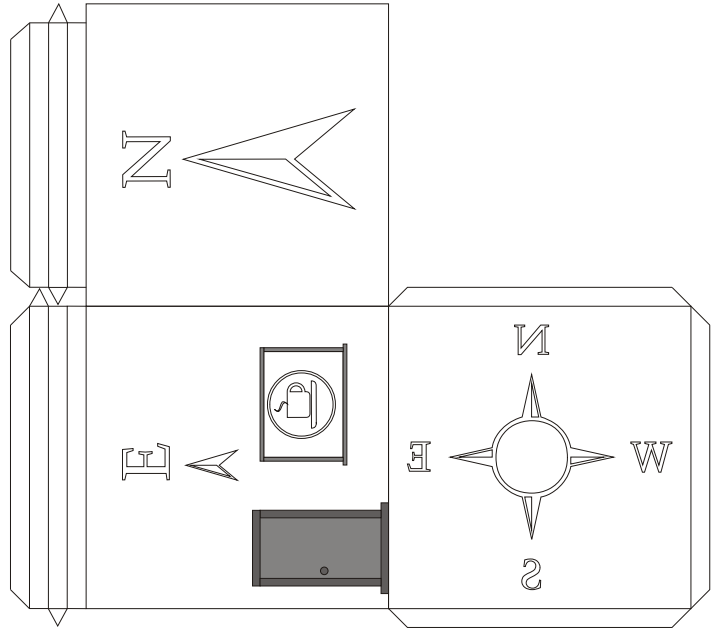

Paper Colour 1/ papier kleur1

noordelijke, oostelijke muur huis en de bodem
north, east wall of the house and the floor

Paper Colour 1/ papier kleur1